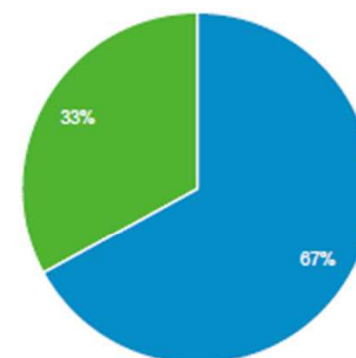

5.806

Número de páginas vistas

11.996

Páginas / Visita

1,42

Duración media de la visita

00:01:58

Porcentaje de rebote

76,67%

% de visitas nuevas

66,98%

■ New Visitor ■ Returning Visitor

VISITAS A LA WEB

DURACIÓN MEDIA DE LA VISITA

NÚMERO DE PÁGINAS VISTAS

16/10/2011 - 16/10/2012