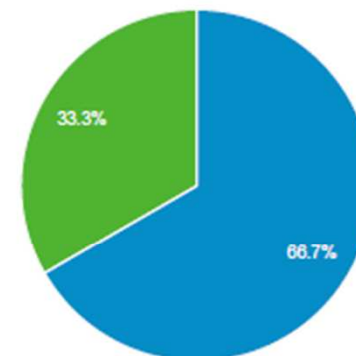

5.229

Número de páginas vistas

27.934

Páginas / Visita

3,56

Duración media de la visita

00:04:36

Porcentaje de rebote

36,59%

% de visitas nuevas

66,53%

■ New Visitor ■ Returning Visitor

16/10/2012 - 16/10/2013

Visitas

8.426

Visitantes únicos

5.806

Número de páginas vistas

11.996

Páginas / Visita

1,42

Duración media de la visita

00:01:58

Porcentaje de rebote