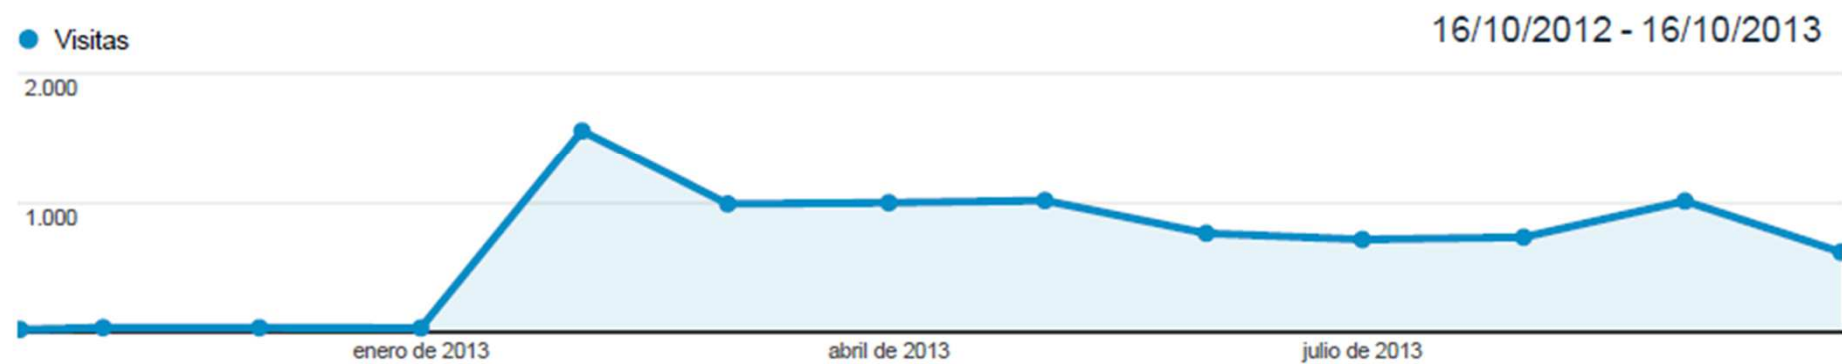

5.806

Número de páginas vistas

11.996

Páginas / Visita

1,42

Duración media de la visita

00:01:58

Porcentaje de rebote

76,67%

% de visitas nuevas

66,98%

■ New Visitor ■ Returning Visitor

VISITAS A LA WEB

DURACIÓN MEDIA DE LA VISITA

NÚMERO DE PÁGINAS VISTAS

16/10/2011 - 16/10/2012